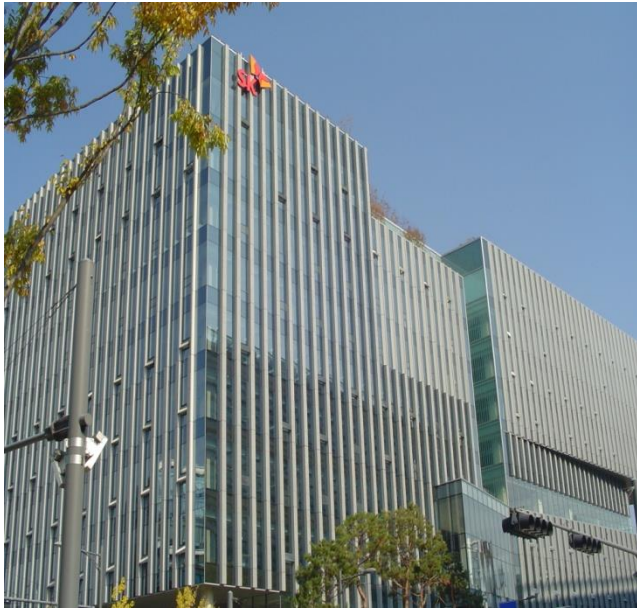

SANIPRO REFERENCE LIST

(국내외 현장)

Sanipro reference list

* 압구정 서울 성형 외과 의원

Sanipro reference list

* 판교 SK 컴즈 사옥

Sanipro reference list

* 판교 SK 컴즈 사옥

Sanipro reference list

* 동대문 J.W 메리어트 호텔

Sanipro reference list

* 삼성동 NC 소프트 경암 빌딩

Sanipro reference list

* 삼성생명 본관 리노베이션

Sanipro reference list

* SFC 서울 파이낸스 센터